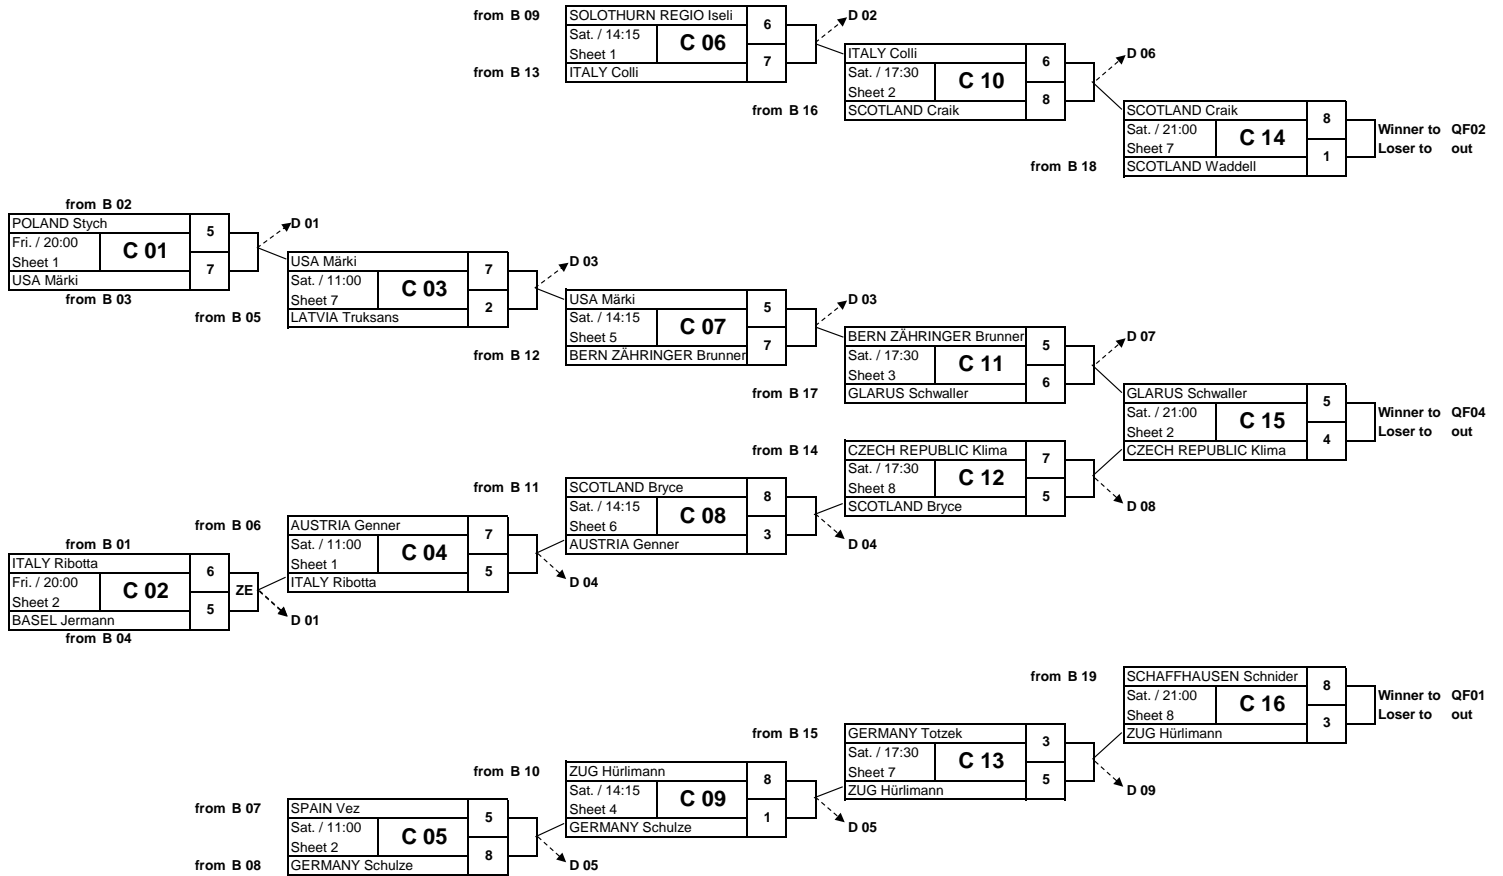

Sheetzuteilungen können, wenn notwendig, geändert werden / Sheets may be changed if necessary