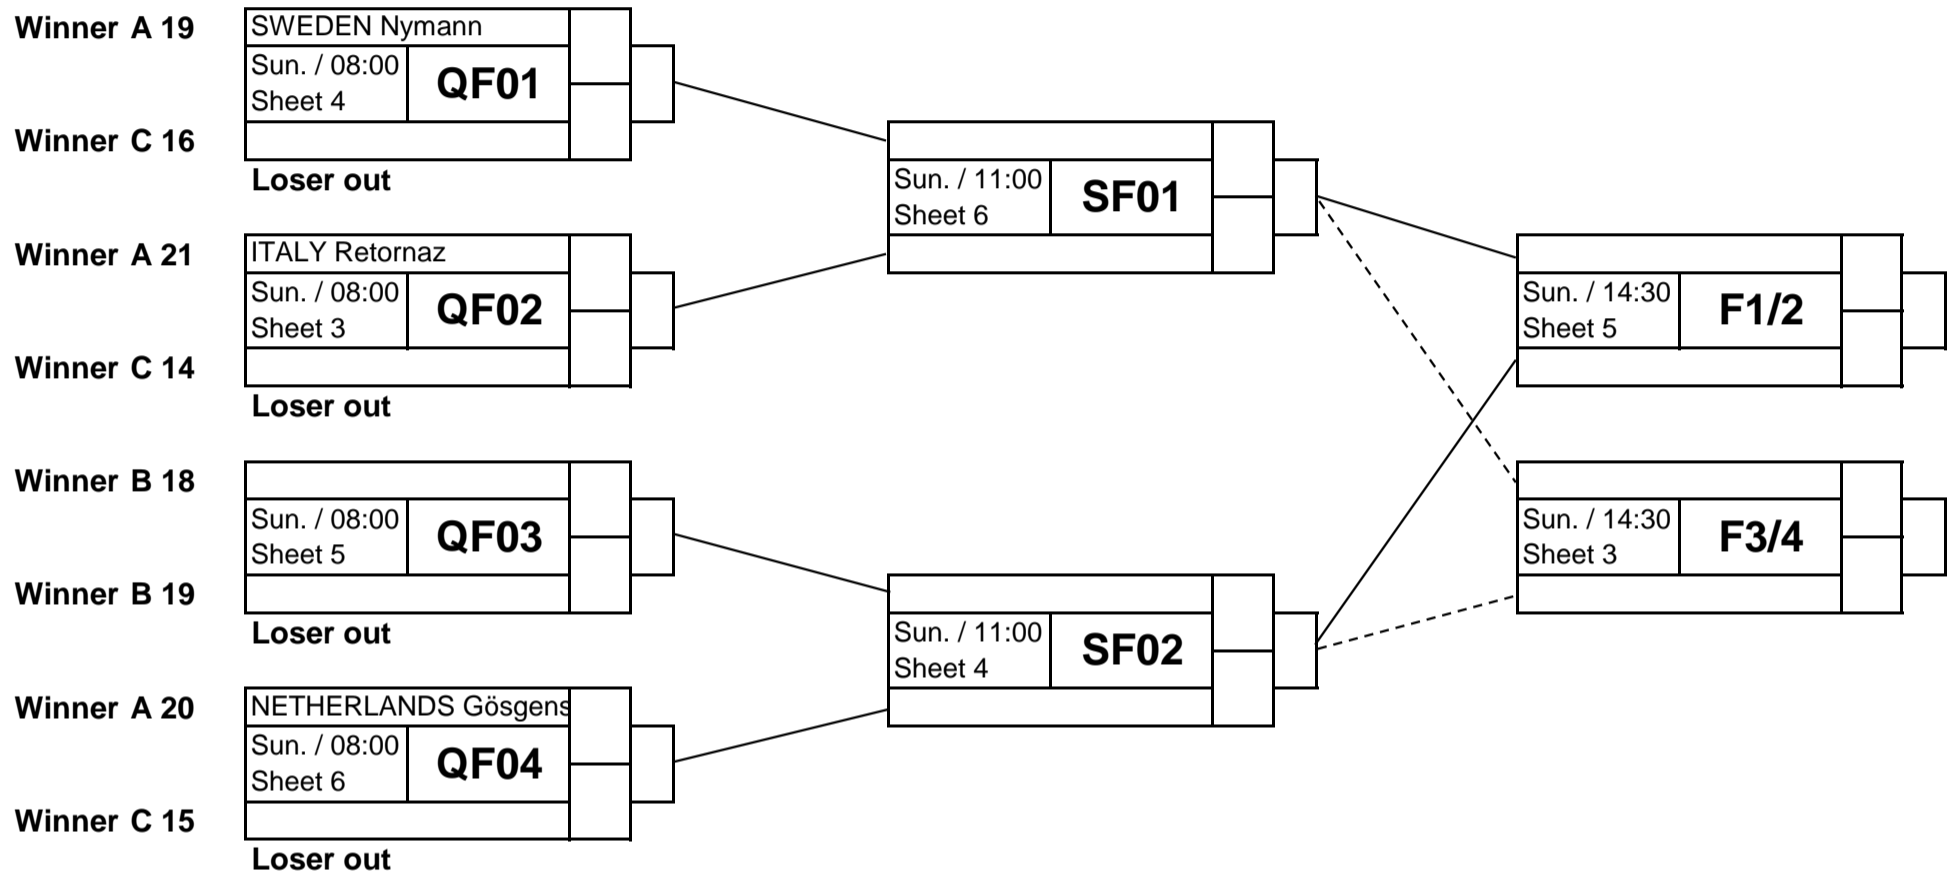

Curling Club
Bern Inter

Consolation - Cup

Sheetzuteilungen können, wenn notwendig, geändert werden / Sheets may be changed if necessary

Curling Club
Bern Inter

SWEDEN Nymann Sat. / 14:15 Sheet 7 SKIN ITALY Retornaz	
---	--

Challenge
Skins Game

Sheetzuteilungen können, wenn notwendig, geändert werden / Sheets may be changed if necessary

Curling Club
Bern Inter

C
Road

Sheetzuteilungen können, wenn notwendig, geändert werden / Sheets may be changed if necessary