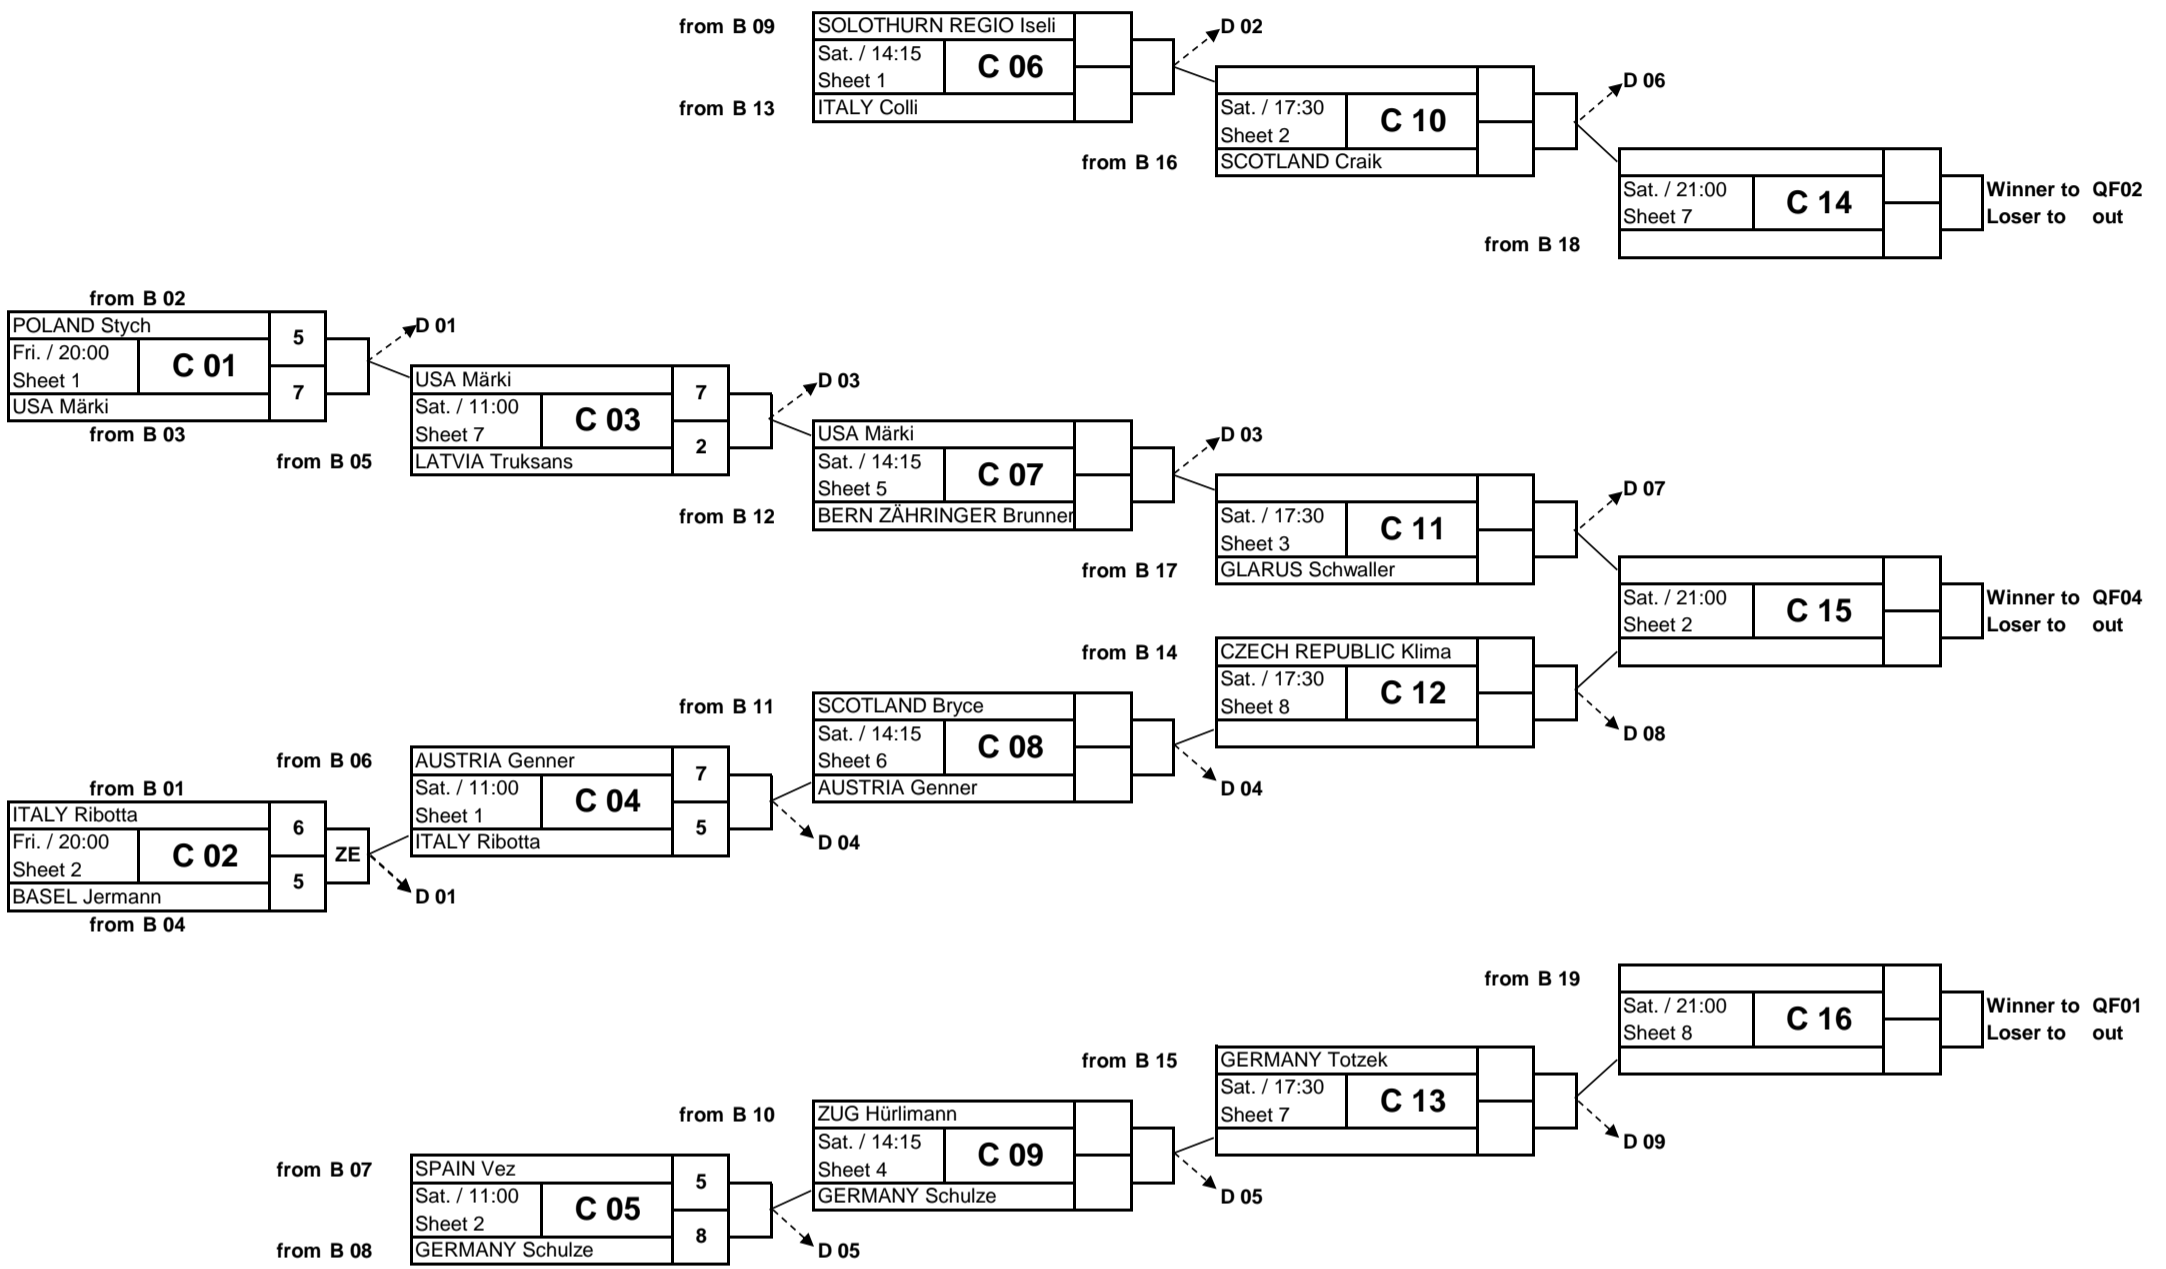

Curling Club
Bern Inter

Consolation - Cup

Sheetzuteilungen können, wenn notwendig, geändert werden / Sheets may be changed if necessary

Curling Club
Bern Inter

SWEDEN Nymann Sat. / 14:15 Sheet 7 SKIN ITALY Retornaz	
---	--

Challenge
Skins Game

Sheetzuteilungen können, wenn notwendig, geändert werden / Sheets may be changed if necessary

Curling Club
Bern Inter

C
Road

Sheetzuteilungen können, wenn notwendig, geändert werden / Sheets may be changed if necessary